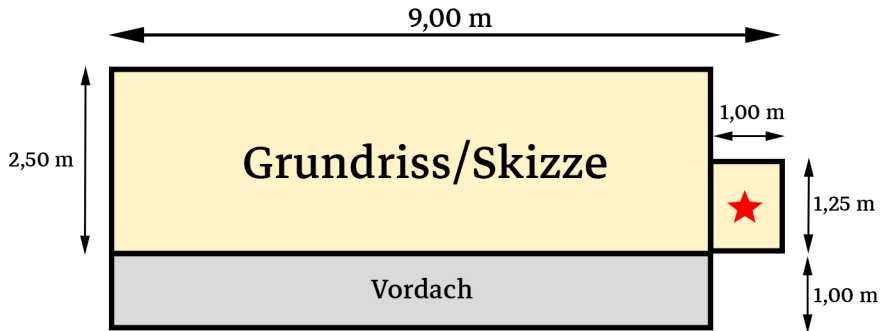

Ricardo Arens präsentiert

DAS KNUSPERHAUS

★ Zuckerwatte-Tisch

Technische Daten

Front: 9,00 m
Tiefe: 2,50 m + Vordach 1,00 m
Höhe: 5,70 m
Strom: 10 kW

Mitgeführte Fahrzeuge

1 Wohnwagen
1 Camping
1 Zugmaschine